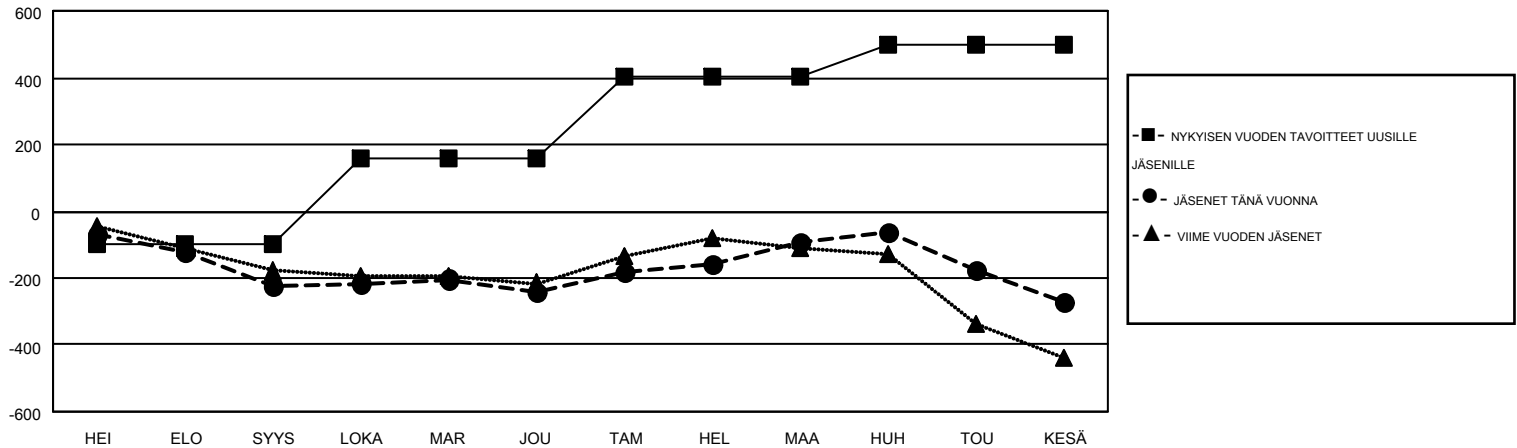

MONTHLY MEMBERSHIP PROGRESS REPORT

Results as of: 6/30/2015

Multiple District 107

LOCATION: FINLAND

GMT: KENNETH PERSSON

GMT VAALIPIIRI 4

Klubit					jäsentä				
TULOKSET 2014-2015					TULOKSET 2014-2015				
NELJÄNNES	UUDEN KLUBIN TAVOITE	UUDET KLUBIT	LOPETETUT KLUBIT	NETTOKASVU/-MENETYS	NELJÄNNES	UUDEN JÄSENEEN TAVOITE	LISÄTYT PERUSTAJAJÄSENET JA UUDET JÄSENET	ERONNEET JÄSENET	NETTOKASVU/-MENETYS
HEI/ELO/SYYS	1	0	1	-1	HEI/ELO/SYYS	-98	135	357	-222
LOKA/MAR/JOU	7	2	1	1	LOKA/MAR/JOU	258	500	519	-19
TAM/HEL/MAA	6	1	1	0	TAM/HEL/MAA	242	498	349	149
HUH/TOU/KESÄ	6	3	6	-3	HUH/TOU/KESÄ	96	456	635	-179

TAVOITTEET JA UUDET KLUBIT, KUMULATIIVINEN

TAVOITTEET JA JÄSENET, KUMULATIIVINEN

LAKKAUTETUT KLUBIT: 9

647 CLUBS OF 938 LISÄNNYTT YHDEN TAI USEAMMAN UUTTA JÄSENTÄ

SUKUPUOLIJAKAUMA

MIES	19,898 (81.05%)
NAINEN	4,653 (18.95%)