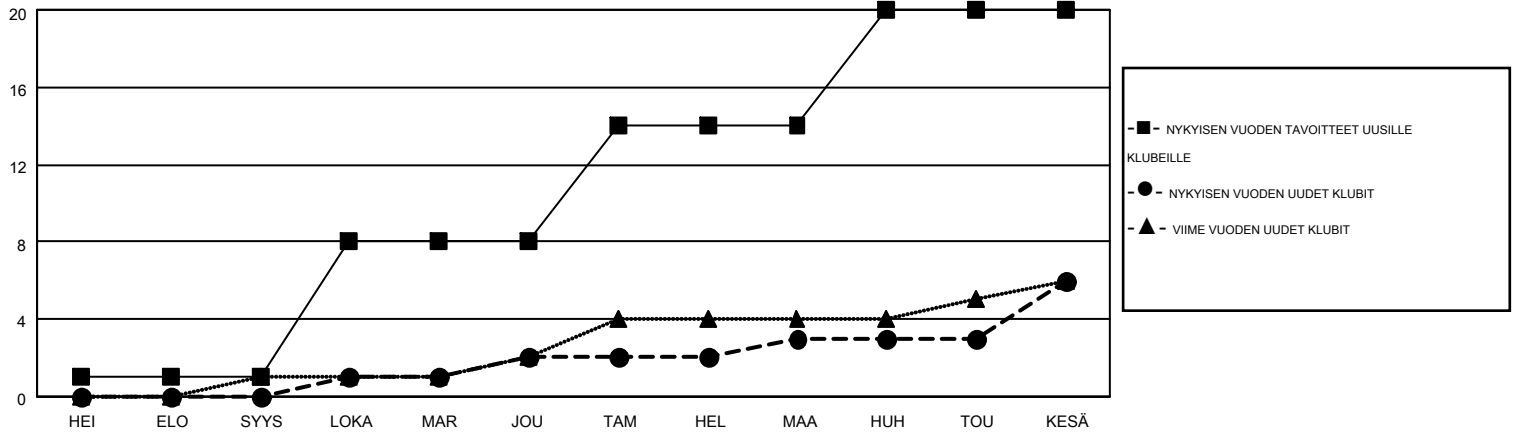

MONTHLY MEMBERSHIP PROGRESS REPORT

Results as of: 6/30/2015

Multiple District 107

LOCATION: FINLAND

GMT: KENNETH PERSSON

GMT VAALIPIIRI 4

Klubit					jäsentä				
TULOKSET 2014-2015					TULOKSET 2014-2015				
NELJÄNNES	UUDEN KLUBIN TAVOITE	UUDET KLUBIT	LOPETETUT KLUBIT	NETTOKASVU/-MENETYS	NELJÄNNES	UUDEN JÄSENEEN TAVOITE	LISÄTYT PERUSTAJAJÄSENET JA UUDET JÄSENET	ERONNEET JÄSENET	NETTOKASVU/-MENETYS
HEI/ELO/SYYS	1	0	1	-1	HEI/ELO/SYYS	-98	135	357	-222
LOKA/MAR/JOU	7	2	1	1	LOKA/MAR/JOU	258	500	519	-19
TAM/HEL/MAA	6	1	1	0	TAM/HEL/MAA	242	498	349	149
HUH/TOU/KESÄ	6	3	6	-3	HUH/TOU/KESÄ	96	456	635	-179

TAVOITTEET JA UUDET KLUBIT, KUMULATIIVINEN

TAVOITTEET JA JÄSENET, KUMULATIIVINEN

LAKKAUTETUT KLUBIT: 9

647 CLUBS OF 938 LISÄNNYTT YHDEN TAI USEAMMAN UUTTA JÄSENTÄ

SUKUPUOLIJAKAUMA

MIES	19,898 (81.05%)
NAINEN	4,653 (18.95%)